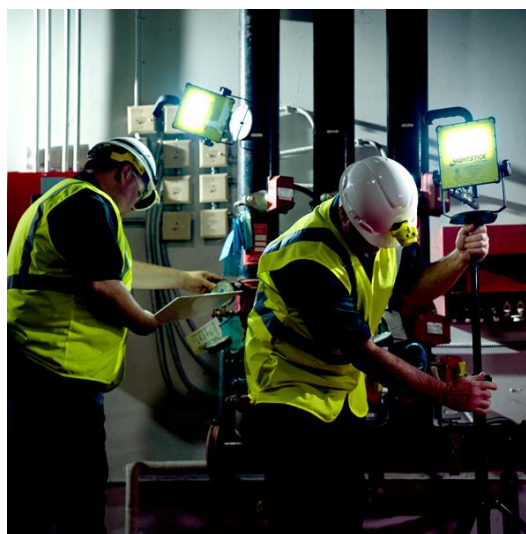

NAJAŚNICA NIGHTSTICK XPR-5592GCX

NIGHTSTICK XPR-5592GCX to iskrobezpieczna najaśnica wraz ze statywem i walizką transportową, która doskonale sprawdza się wszędzie tam, gdzie niezbędna jest **mobilność urządzenia**. Wyposażona w **5 diod LED** emitujących wysokiej jakości strugę rozproszonego **światła o dwóch natężeniach – 1000 oraz 500 lumenów**, sterowana jest za pomocą przełącznika. Obudowa została wykonana z lekkiego polimeru nylonowego, dzięki czemu **nie emituje ciepła, będąc jednocześnie odporną na chemikalia, temperaturę i uderzenia**. Energie zapewnia akumulator litowo-jonowy, który w zależności od wybranego trybu mocy pozwala na pracę najaśnicy od 6 do 17 h. XPR-5592GCX wyposażona jest w metalowy uchwyt ułatwiający przenoszenie lub zawieszenie oraz trójnożny statyw o wysokości min 1,8 m.

Zastosowanie magnesu u podstawy najaśnicy, umożliwi pewne przytwierdzenie do metalowych elementów np. karoserii, co sprawia że najaśnica idealnie nadaje się do oświetlenia pola akcji.

Dane techniczne:

- Moc światła: 1000/500 lumenów
- Czas pracy: 6/17 godzin
- Odporność na upadek: 2 metry
- Wodo- i pyłoodporność: IP 67
- Czas ładowania: 6-7 godzin
- Kolor światła: biały
- Wymiary:
 - Wysokość: 343 mm
 - Szerokość: 235 mm
 - Głębokość: 89 mm
- Masa: 1,92 kg
- Gwarancja 1 rok